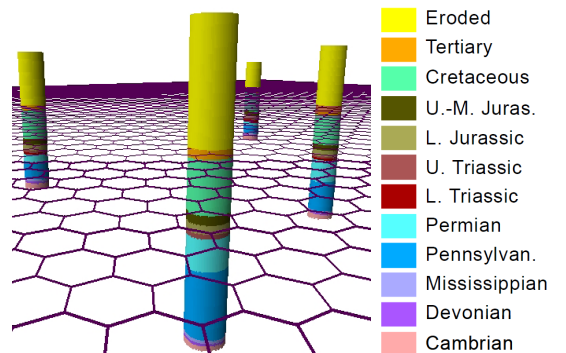

により塗りつぶしています。[カラースタックを使用 (Use Color Stack)] オプションはどちらもオンになっています。このオプションを使うと、各ポリゴンの側面は主題のクラスのカラーを層状に積み重ねた形で表示されます。層の位置と厚さは各主題クラスの範囲から自動的に決まります。層状のスタイルは、隣接するポリゴンを視覚的に一体化し、地図と3次元棒グラフの間に相乗効果が生まれています。

突き出した2次元ポリゴンの垂直方向の大きさを「高さ (Height)」モードを使って指定する場合、高さはポリゴンの周囲に沿った地表面標高の最小値または最大値を基準として描画できます。最小値、最大値のどちらを基準にするかは、ユーザが選べます。「高さ」モードは、地表面なまたは起伏の少ない地表面を使ってポリゴンレイヤを表示する際に適しています。ポリゴンレイヤをかなり起伏のある地形の上に乗せる場合、ポリゴンの下面の高

さが異なるので、高さが“低い”ポリゴンの上面が、より低地にある“高い”ポリゴンより高くなる場合があります。そのような場合は、「標高 (Elevation)」モードが適しています。突き出しポリゴンの上面（または下面）は、地表面の標高の変化に関わらず、指定された標高値に表示されます。ただし、ポリゴンを立体表示させるためには、突き出したポリゴンの上面は地表面より完全に上にしなければなりません。

ネブラスカ州の郡別人口変化 (1990 - 2000)

左の3次元表示は、カリフォルニア州サンフランシスコの南の、サンアンドレアス断層（紫色のライン）沿いの南東部です。遠くにある暗い領域（左上）はサンフランシスコ湾です。この図は、突き出した2次元ポリゴンを持つ2つのベクタドレイブレイヤ (A, B) を含んでいます。このうち A の方は地震の際の地面の液状化現象の危険度が中位の領域（オレンジ色）と高い領域（赤色）が突き出しポリゴンで表わされており、標高が相対的な危険度に比例しています。これらのポリゴンの上面と側面は、どちらも同じスタイル割り当てテーブルを使って「属性を使用 (By Attribute)」スタイルで描かれており、「カラースタックを使用 (Use Color Stack)」はオフになっています。各ポリゴンの上面と側面は、割り当てられたクラスのカラーで表されています。

上図の六角形ポリゴンは地表面を表し、別のベクタレイヤで円形の突き出しポリゴンを作り、油井の場所を示しています。側面のカラーは各油井で見つかった地層の深さ範囲を示しています。地表面の上に伸びた黄色の部分、それぞれの侵食層の厚さ推定を示しています。側面は、カラースタックオプションを使って「属性を使用」スタイルで塗られています。

上図の B の2つの緑色のポリゴンは、人口調査のブロックを表しています。各ポリゴンには、1970年から2000年の各人口調査についてのレコードが別々にアタッチされており、1つのフィールドには年度、別のフィールドには人口が入っています。この期間を通してどちらのブロックでも人口は確実に増加しているので、2000年の人口が共に最多となっています。「Population」フィールドをもとに割り出された計算のフィールド (PopHeight) は、突き出しポリゴンの高さを設定するために選ばれています。この処理では、各ポリゴンの高さを表すために、このフィールドの中にある最高値を自動的に探して使用します。ポリゴンの側面は、「カラースタックを使用」オプションをオンにして「属性を使用」を使って塗りつぶされています。この選択で「PopHeight」の値を全て使って各ポリゴンに積み重ねたカラー層を作り、1970年（黄色）から2000年（茶色）までの累積の人口増加を表しています。年ごとのレコードを持つテーブルが別にある（「Year」フィールドが主キーに設定されています）、各人口調査年のスタイルを割り当てるために使われています。この2つのテーブルは「Year」フィールドを通してリレートしています。