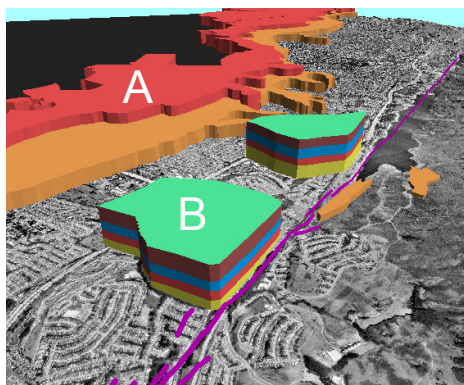

ポリゴンの突き出しーその2

右図の2つの表示において、地表面レイヤはなく、人口変化のデータベースフィールドを用いて郡ごとのポリゴンの高さを設定しています。1990年と2000年の間で人口が増えた郡はこのフィールド値が正で、反対に人口が減った郡は負の値になっています（従って負の高さになっています）。クエリーを使って郡を2つのグループに分け、別々に表示しています。各図とも、ポリゴンのスタイルは「ポリゴン (Polygon)」パネルを使って、また側面のスタイルは「3次元 (3D)」パネルを使って、ともに「主題 (テーマ) による (By Theme)」

により塗りつぶしています。[カラースタックを使用 (Use Color Stack)] オプションはどちらもオンになっています。このオプションを使うと、各ポリゴンの側面は主題のクラスのカラーを層状に積み重ねた形で表示されます。層の位置と厚さは各主題クラスの範囲から自動的に決まります。層状のスタイルは、隣接するポリゴンを視覚的に一体化し、地図と3次元棒グラフの間に相乗効果が生まれています。

突き出した2次元ポリゴンの垂直方向の大きさを「高さ (Height)」モードを使って指定する場合、高さはポリゴンの周囲に沿った地表面標高の最小値または最大値を基準として描画できます。最小値、最大値のどちらを基準にするかは、ユーザが選べます。「高さ」モードは、地表面なまたは起伏の少ない地表面を使ってポリゴンレイヤを表示する際に適しています。ポリゴンレイヤをかなり起伏のある地形の上に乗せる場合、ポリゴンの下面の高

さが異なるので、高さが“低い”ポリゴンの上面が、より低地にある“高い”ポリゴンより高くなる場合があります。そのような場合は、「標高 (Elevation)」モードが適しています。突き出しポリゴンの上面（または下面）は、地表面の標高の変化に関わらず、指定された標高値に表示されます。ただし、ポリゴンを立体表示させるためには、突き出したポリゴンの上面は地表面より完全に上にしなければなりません。

ネブラスカ州の郡別人口変化 (1990 - 2000)

上図の六角形ポリゴンは地表面を表し、別のベクタレイヤで円形の突き出しポリゴンを作り、油井の場所を示しています。側面のカラーは各油井で見つかった地層の深さ範囲を示しています。地表面の上に伸びた黄色の部分、それぞれの侵食層の厚さ推定を示しています。側面は、カラースタックオプションを使って「属性を使用」スタイルで塗られています。

上図の B の2つの緑色のポリゴンは、人口調査のブロックを表しています。各ポリゴンには、1970年から2000年の各人口調査についてのレコードが別々にアタッチされており、1つのフィールドには年度、別のフィールドには人口が入っています。この期間を通してどちらのブロックでも人口は確実に増加しているので、2000年の人口が共に最多となっています。「Population」フィールドをもとに割り出された計算のフィールド (PopHeight) は、突き出しポリゴンの高さを設定するために選ばれています。この処理では、各ポリゴンの高さを表すために、このフィールドの中にある最高値を自動的に探して使用します。ポリゴンの側面は、「カラースタックを使用」オプションをオンにして「属性を使用」を使って塗りつぶされています。この選択で「PopHeight」の値を全て使って各ポリゴンに積み重ねたカラー層を作り、1970年（黄色）から2000年（茶色）までの累積の人口増加を表しています。年ごとのレコードを持つテーブルが別にある（「Year」フィールドが主キーに設定されています）、各人口調査年のスタイルを割り当てるために使われています。この2つのテーブルは「Year」フィールドを通してリレートしています。