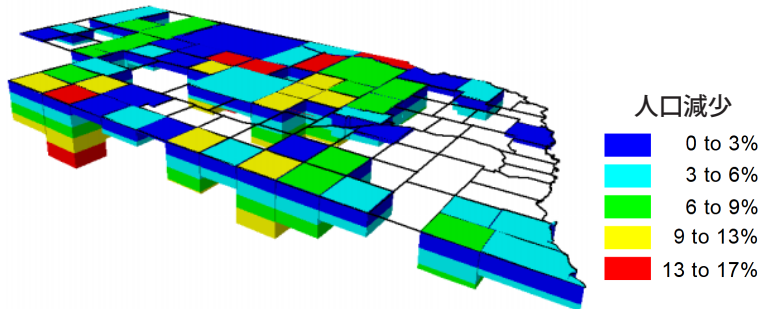

ポリゴンの突き出しーその2

右図の2つの表示において、地表面レイヤはなく、人口変化のデータベースフィールドを用いて郡ごとのポリゴンの高さを設定しています。1990年と2000年の間で人口が増えた郡はこのフィールド値が正で、反対に人口が減った郡は負の値になっています（従って負の高さになっています）。クエリーを使って郡を2つのグループに分け、別々に表示しています。各図とも、ポリゴンのスタイルは「ポリゴン (Polygon)」パネルを使って、また側面のスタイルは「3次元 (3D)」パネルを使って、ともに「主題 (テーマ) による (By Theme)」

により塗りつぶしています。[カラースタックを使用 (Use Color Stack)] オプションはどちらもオンになっています。このオプションを使うと、各ポリゴンの側面は主題のクラスのカラーを層状に積み重ねた形で表示されます。層の位置と厚さは各主題クラスの範囲から自動的に決まります。層状のスタイルは、隣接するポリゴンを視覚的に一体化し、地図と3次元棒グラフの間に相乗効果が生まれています。

突き出した2次元ポリゴンの垂直方向の大きさを「高さ (Height)」モードを使って指定する場合、高さはポリゴンの周囲に沿った地表面標高の最小値または最大値を基準として描画できます。最小値、最大値のどちらを基準にするかは、ユーザが選べます。「高さ」モードは、地表面なまたは起伏の少ない地表面を使ってポリゴンレイヤを表示する際に適しています。ポリゴンレイヤをかなり起伏のある地形の上に乗せる場合、ポリゴンの下面の高

さが異なるので、高さが“低い”ポリゴンの上面が、より低地にある“高い”ポリゴンより高くなる場合があります。そのような場合は、「標高 (Elevation)」モードが適しています。突き出しポリゴンの上面（または下面）は、地表面の標高の変化に関わらず、指定された標高値に表示されます。ただし、ポリゴンを立体表示させるためには、突き出したポリゴンの上面は地表面より完全に上にしなければなりません。

ネブラスカ州の郡別人口変化 (1990 - 2000)

上図の六角形ポリゴンは地表面を表し、別のベクタレイヤで円形の突き出しポリゴンを作り、油井の場所を示しています。側面のカラーは各油井で見つかった地層の深さ範囲を示しています。地表面の上に伸びた黄色の部分、それぞれの侵食層の厚さ推定を示しています。側面は、カラースタックオプションを使って「属性を使用」スタイルで塗られています。

上図の B の2つの緑色のポリゴンは、人口調査のブロックを表しています。各ポリゴンには、1970年から2000年の各人口調査についてのレコードが別々にアタッチされており、1つのフィールドには年度、別のフィールドには人口が入っています。この期間を通してどちらのブロックでも人口は確実に増加しているので、2000年の人口が共に最多となっています。「Population」フィールドをもとに割り出された計算のフィールド (PopHeight) は、突き出しポリゴンの高さを設定するために選ばれています。この処理では、各ポリゴンの高さを表すために、このフィールドの中にある最高値を自動的に探して使用します。ポリゴンの側面は、「カラースタックを使用」オプションをオンにして「属性を使用」を使って塗りつぶされています。この選択で「PopHeight」の値を全て使って各ポリゴンに積み重ねたカラー層を作り、1970年（黄色）から2000年（茶色）までの累積の人口増加を表しています。年ごとのレコードを持つテーブルが別にある（「Year」フィールドが主キーに設定されています）、各人口調査年のスタイルを割り当てるために使われています。この2つのテーブルは「Year」フィールドを通してリレートしています。