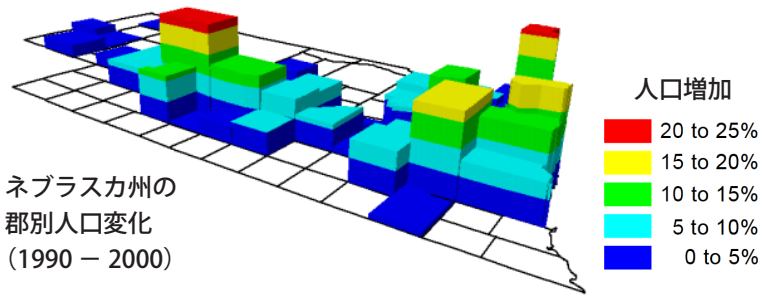

ポリゴンの突き出しーその2

右図の2つの表示において、地表面レイヤはなく、人口変化のデータベースフィールドを用いて郡ごとのポリゴンの高さを設定しています。1990年と2000年の間で人口が増えた郡はこのフィールド値が正で、反対に人口が減った郡は負の値になっています（従って負の高さになっています）。クエリーを使って郡を2つのグループに分け、別々に表示しています。各図とも、ポリゴンのスタイルは「ポリゴン (Polygon)」パネルを使って、また側面のスタイルは「3次元 (3D)」パネルを使って、ともに「主題 (テーマ) による (By Theme)」

により塗りつぶしています。[カラースタックを使用 (Use Color Stack)] オプションはどちらもオンになっています。このオプションを使うと、各ポリゴンの側面は主題のクラスのカラーを層状に積み重ねた形で表示されます。層の位置と厚さは各主題クラスの範囲から自動的に決まります。層状のスタイルは、隣接するポリゴンを視覚的に一体化し、地図と3次元棒グラフの間に相乗効果が生まれています。

突き出した2次元ポリゴンの垂直方向の大きさを「高さ (Height)」モードを使って指定する場合、高さはポリゴンの周囲に沿った地表面標高の最小値または最大値を基準として描画できます。最小値、最大値のどちらを基準にするかは、ユーザが選べます。「高さ」モードは、地表面なまたは起伏の少ない地表面を使ってポリゴンレイヤを表示する際に適しています。ポリゴンレイヤをかなり起伏のある地形の上に乗せる場合、ポリゴンの下面の高

さが異なるので、高さが“低い”ポリゴンの上面が、より低地にある“高い”ポリゴンより高くなる場合があります。そのような場合は、「標高 (Elevation)」モードが適しています。突き出しポリゴンの上面（または下面）は、地表面の標高の変化に関わらず、指定された標高値に表示されます。ただし、ポリゴンを立体表示させるためには、突き出したポリゴンの上面は地表面より完全に上にしなければなりません。

ネブラスカ州の郡別人口変化 (1990 - 2000)

上図の六角形ポリゴンは地表面を表し、別のベクタレイヤで円形の突き出しポリゴンを作り、油井の場所を示しています。側面のカラーは各油井で見つかった地層の深さ範囲を示しています。地表面の上に伸びた黄色の部分、それぞれの侵食層の厚さ推定を示しています。側面は、カラースタックオプションを使って「属性を使用」スタイルで塗られています。

上図の B の2つの緑色のポリゴンは、人口調査のブロックを表しています。各ポリゴンには、1970年から2000年の各人口調査についてのレコードが別々にアタッチされており、1つのフィールドには年度、別のフィールドには人口が入っています。この期間を通してどちらのブロックでも人口は確実に増加しているので、2000年の人口が共に最多となっています。「Population」フィールドをもとに割り出された計算のフィールド (PopHeight) は、突き出しポリゴンの高さを設定するために選ばれています。この処理では、各ポリゴンの高さを表すために、このフィールドの中にある最高値を自動的に探して使用します。ポリゴンの側面は、「カラースタックを使用」オプションをオンにして「属性を使用」を使って塗りつぶされています。この選択で「PopHeight」の値を全て使って各ポリゴンに積み重ねたカラー層を作り、1970年（黄色）から2000年（茶色）までの累積の人口増加を表しています。年ごとのレコードを持つテーブルが別にある（「Year」フィールドが主キーに設定されています）、各人口調査年のスタイルを割り当てるために使われています。この2つのテーブルは「Year」フィールドを通してリレートしています。