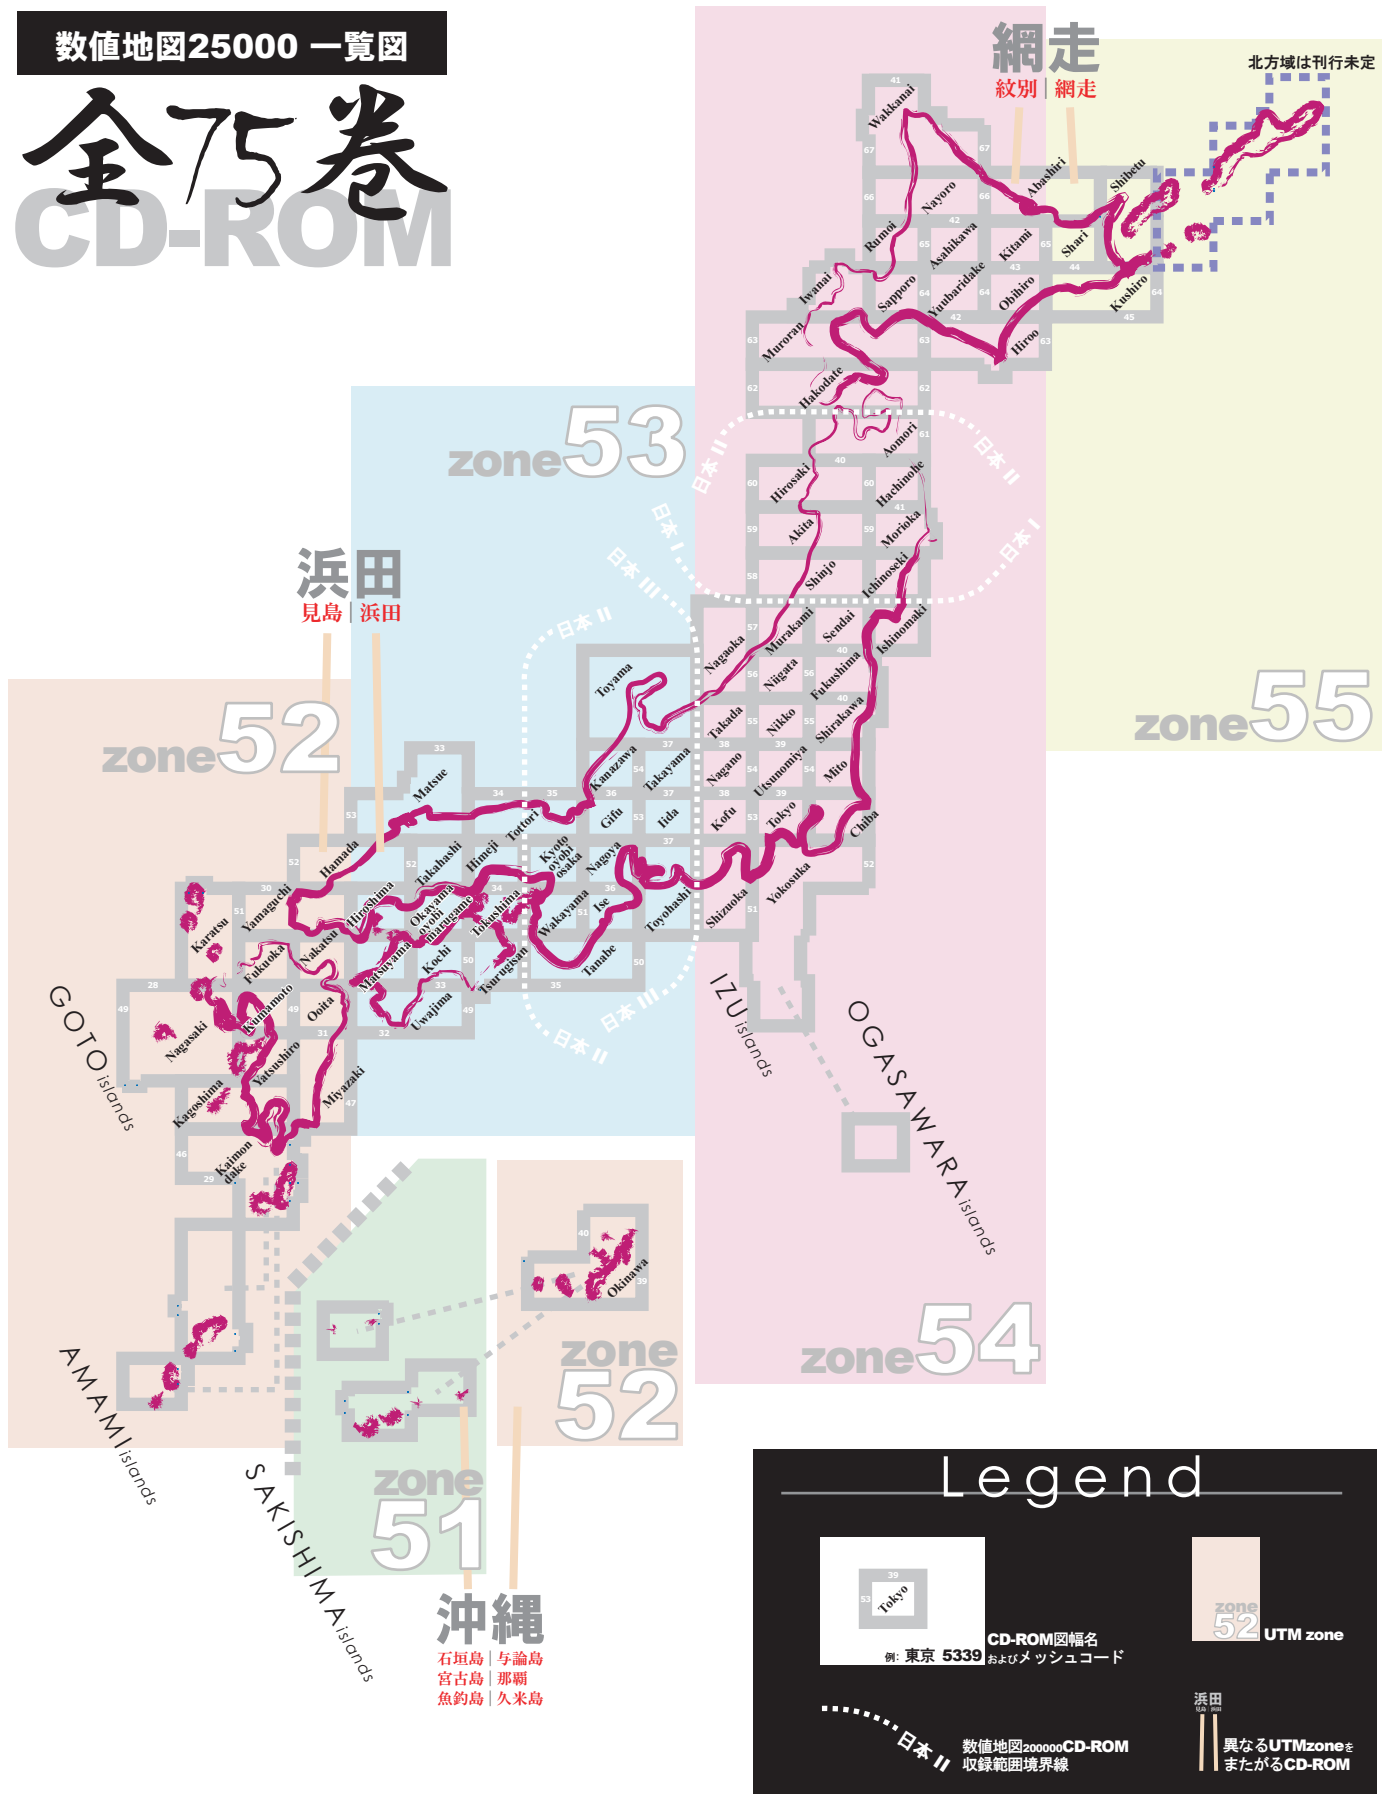

数值地図25000 一覽図

全75巻

CD-ROM

網走
紋別 | 網走

北方域は刊行未定

浜田
見島 | 浜田

zone 53

zone 52

zone 55

zone 54

zone 52

zone 51

沖縄
石垣島 | 与論島
宮古島 | 那覇
魚釣島 | 久米島

Legend

CD-ROM図幅名
およびメッシュコード
例: 東京 5339

zone 52 UTM zone

数值地図200000CD-ROM
収録範囲境界線

異なるUTMzoneを
またがるCD-ROM