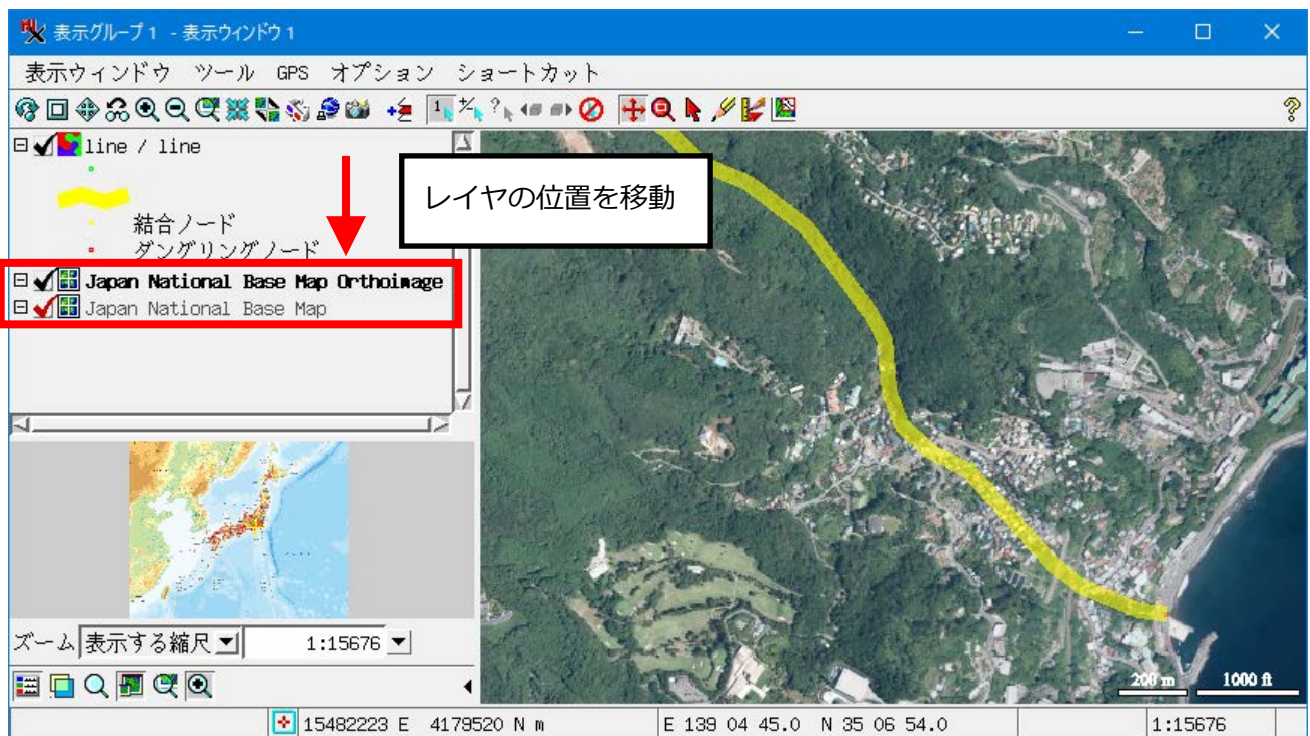

TNTmips Basic での Web レイヤの使用

TNTmips Basic/Free はライセンスの制約上、BingMap レイヤが使用できません。

TNTmips Basic は、Web レイヤから地理院地図をご利用できます。(TNTmips Free は不可)

レイヤを選択し、右クリックメニューの「範囲を拡大」で、そのレイヤ位置に移動できます。
「コントロール」から、レイヤの透明度を変更できます。