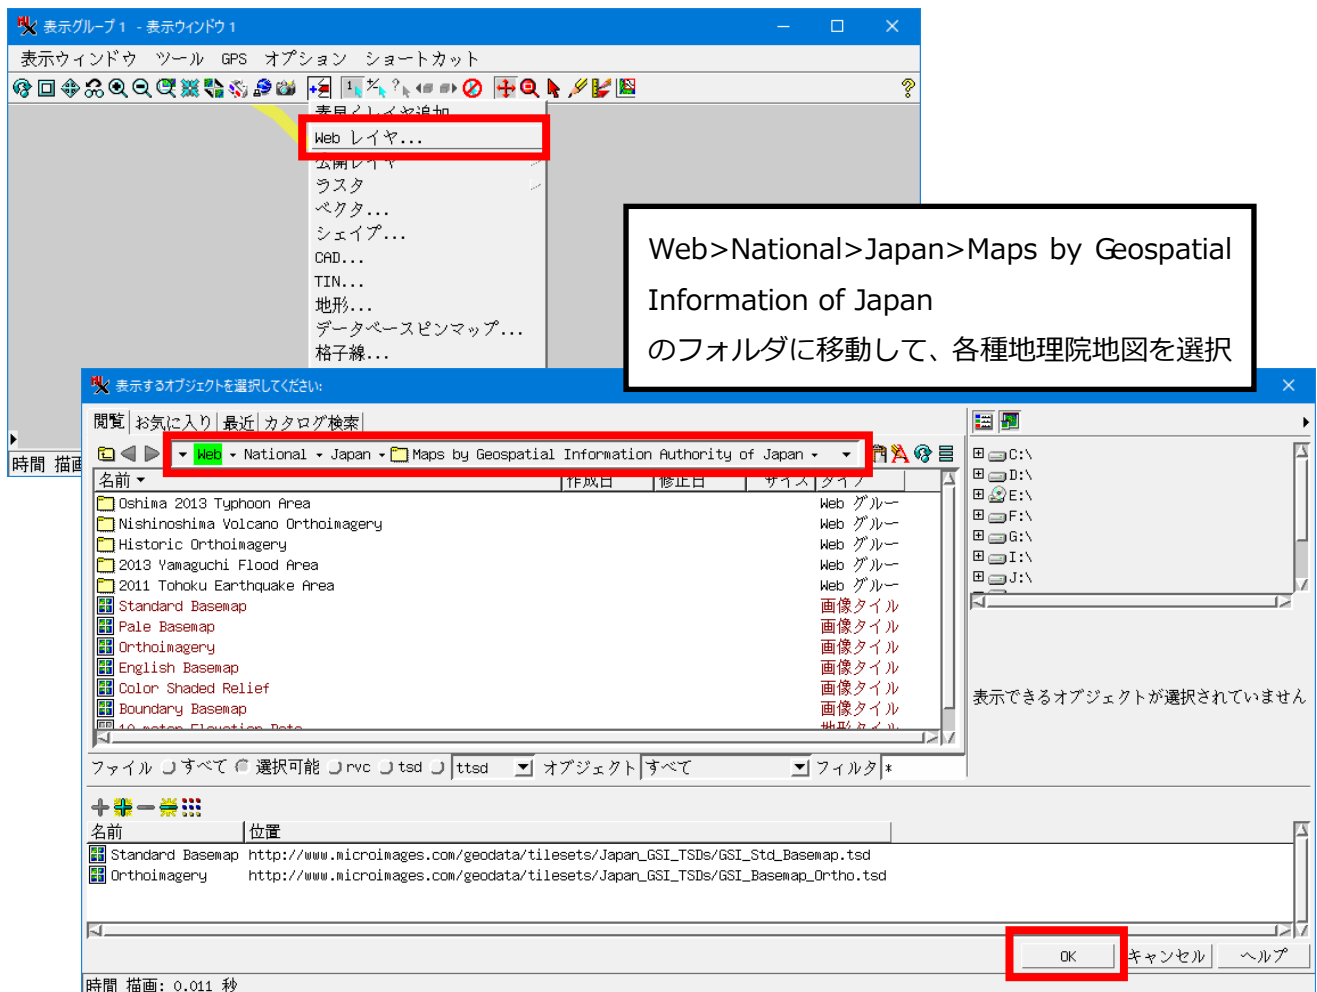

TNTmips Basic での Web レイヤの使用

TNTmips Basic/Free はライセンスの制約上、BingMap レイヤが使用できません。

TNTmips Basic は、Web レイヤから地理院地図をご利用できます。(TNTmips Free は不可)

レイヤを選択し、右クリックメニューの「範囲を拡大」で、そのレイヤ位置に移動できます。
「コントロール」から、レイヤの透明度を変更できます。