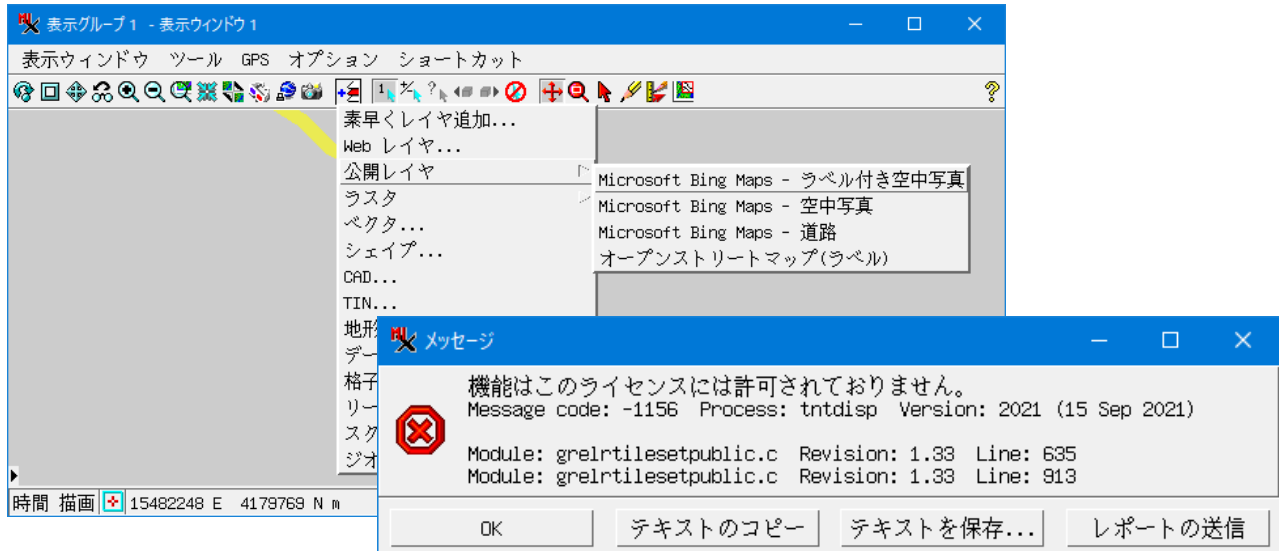

TNTmips Basic での Web レイヤの使用

TNTmips Basic/Free はライセンスの制約上、BingMap レイヤが使用できません。

TNTmips Basic は、Web レイヤから地理院地図をご利用できます。(TNTmips Free は不可)

レイヤを選択し、右クリックメニューの「範囲を拡大」で、そのレイヤ位置に移動できます。
「コントロール」から、レイヤの透明度を変更できます。